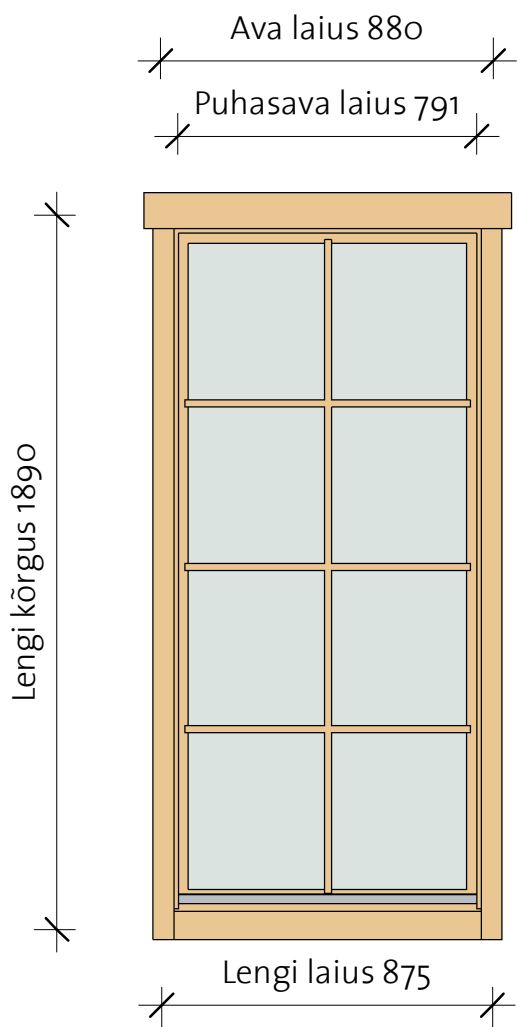

Classic windows 40

Classic window 4 right

Parem / Vaade väljast

Parem / Vaade seest

- Lengi sügavus 40 mm
- Materjal - kuusk
- Piirdelauad kahel pool
- Külgmised piirdelauad lengi alumise servaga tasa
- Avaneb sissepoole
- Klaaspakett 3-6-3 mm
- Tihend

- Prosspulgad
- Veelaud all
- Veelaua liist alumiiniumist
- Kaldpöördavanev
- Kremooniga suletav

Classic window 4			
Model	Type	Width	Height
CW4R	Classic window 4, right	875	1890
WCB8	Window crossbar 8		1x