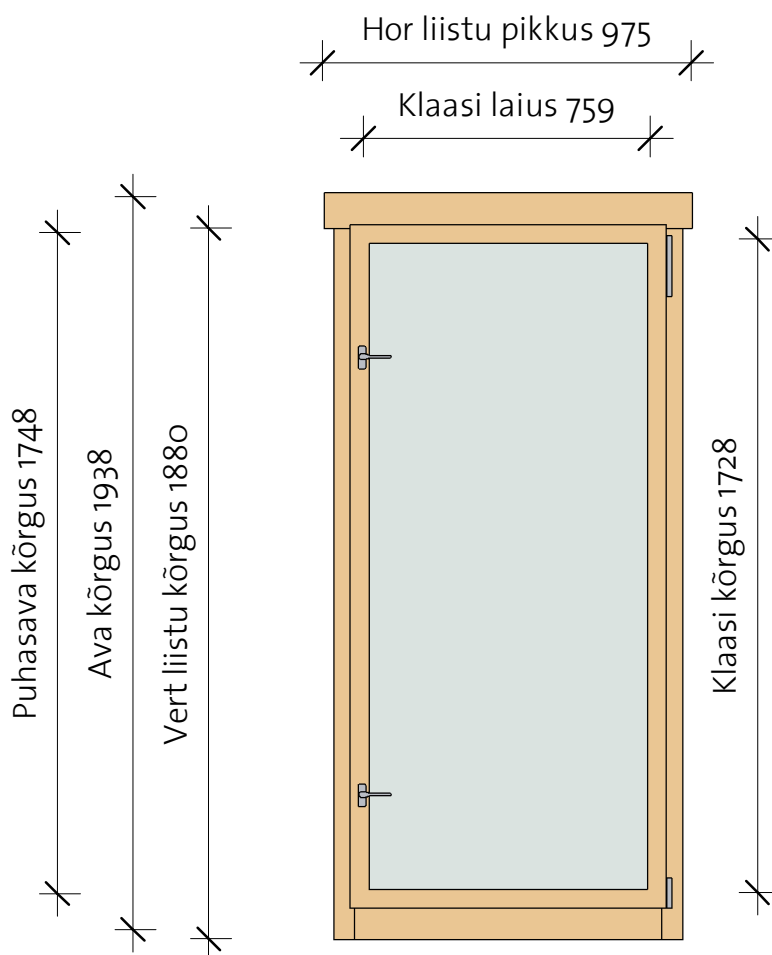

Classic windows 40

Classic window 4 right

Parem / Vaade väljast

Parem / Vaade seest

- Lengi sügavus 40 mm
- Materjal - kuusk
- Piirdelauad kahel pool
- Külgmised piirdelauad lengi alumise servaga tasa
- Avaneb sissepoole
- Klaaspakett 3-6-3 mm
- Tihend

- Prosspulgad
- Veelaud all
- Veelaua liist alumiiniumist
- Kaldpöördavanev
- Kremooniga suletav

Classic window 4			
Model	Type	Width	Height
CW4R	Classic window 4, right	875	1890
WCB8	Window crossbar 8		1x